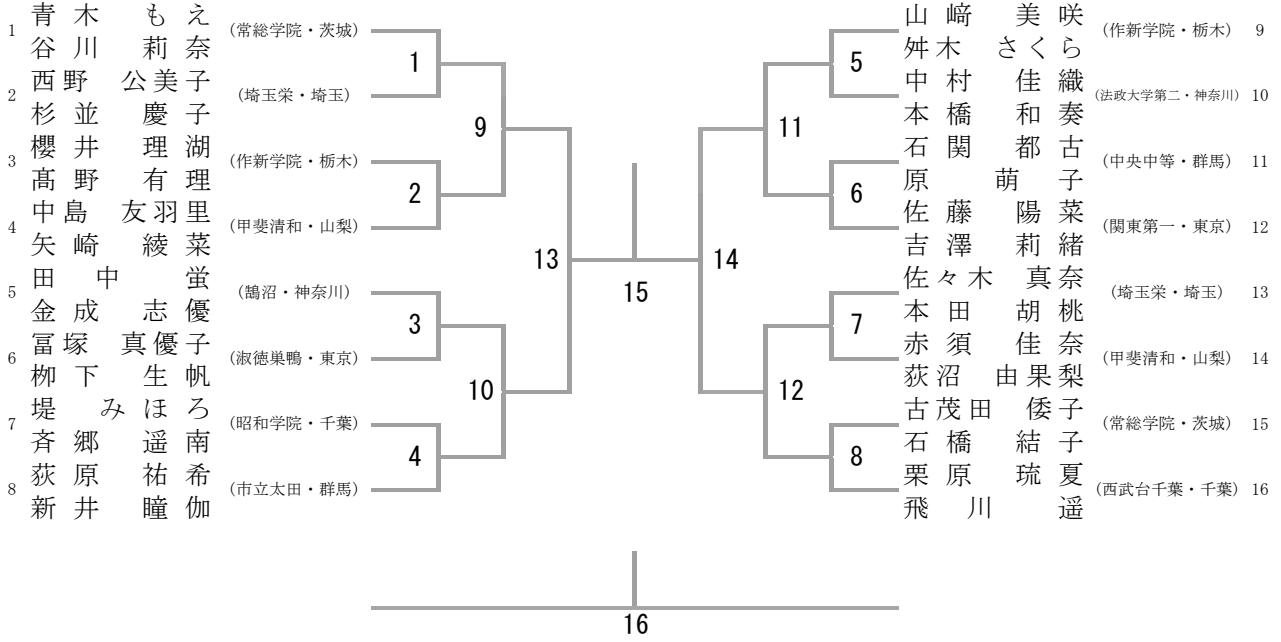

令和元年度関東高等学校選抜バドミントン大会

令和元年12月25日～26日

女子ダブルス

女子シングルス