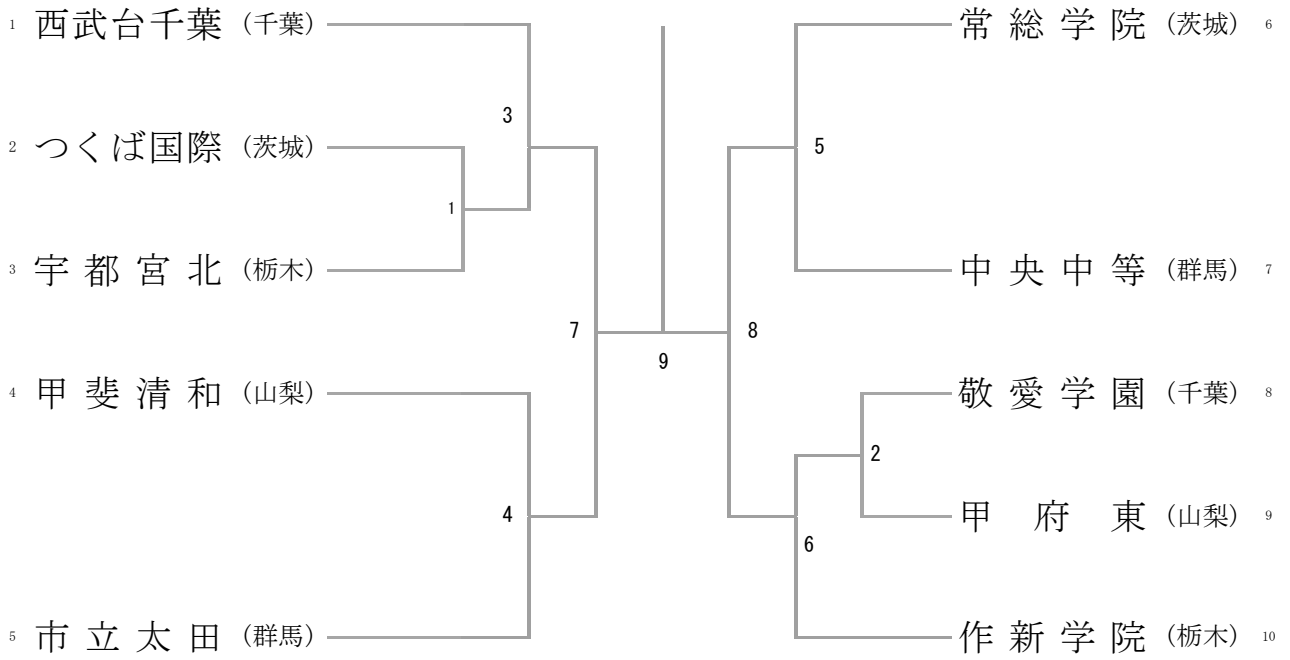

令和元年度関東高等学校選抜バドミントン大会

令和元年12月25日～26日

女子学校対抗

女子代表決定①

女子代表決定②