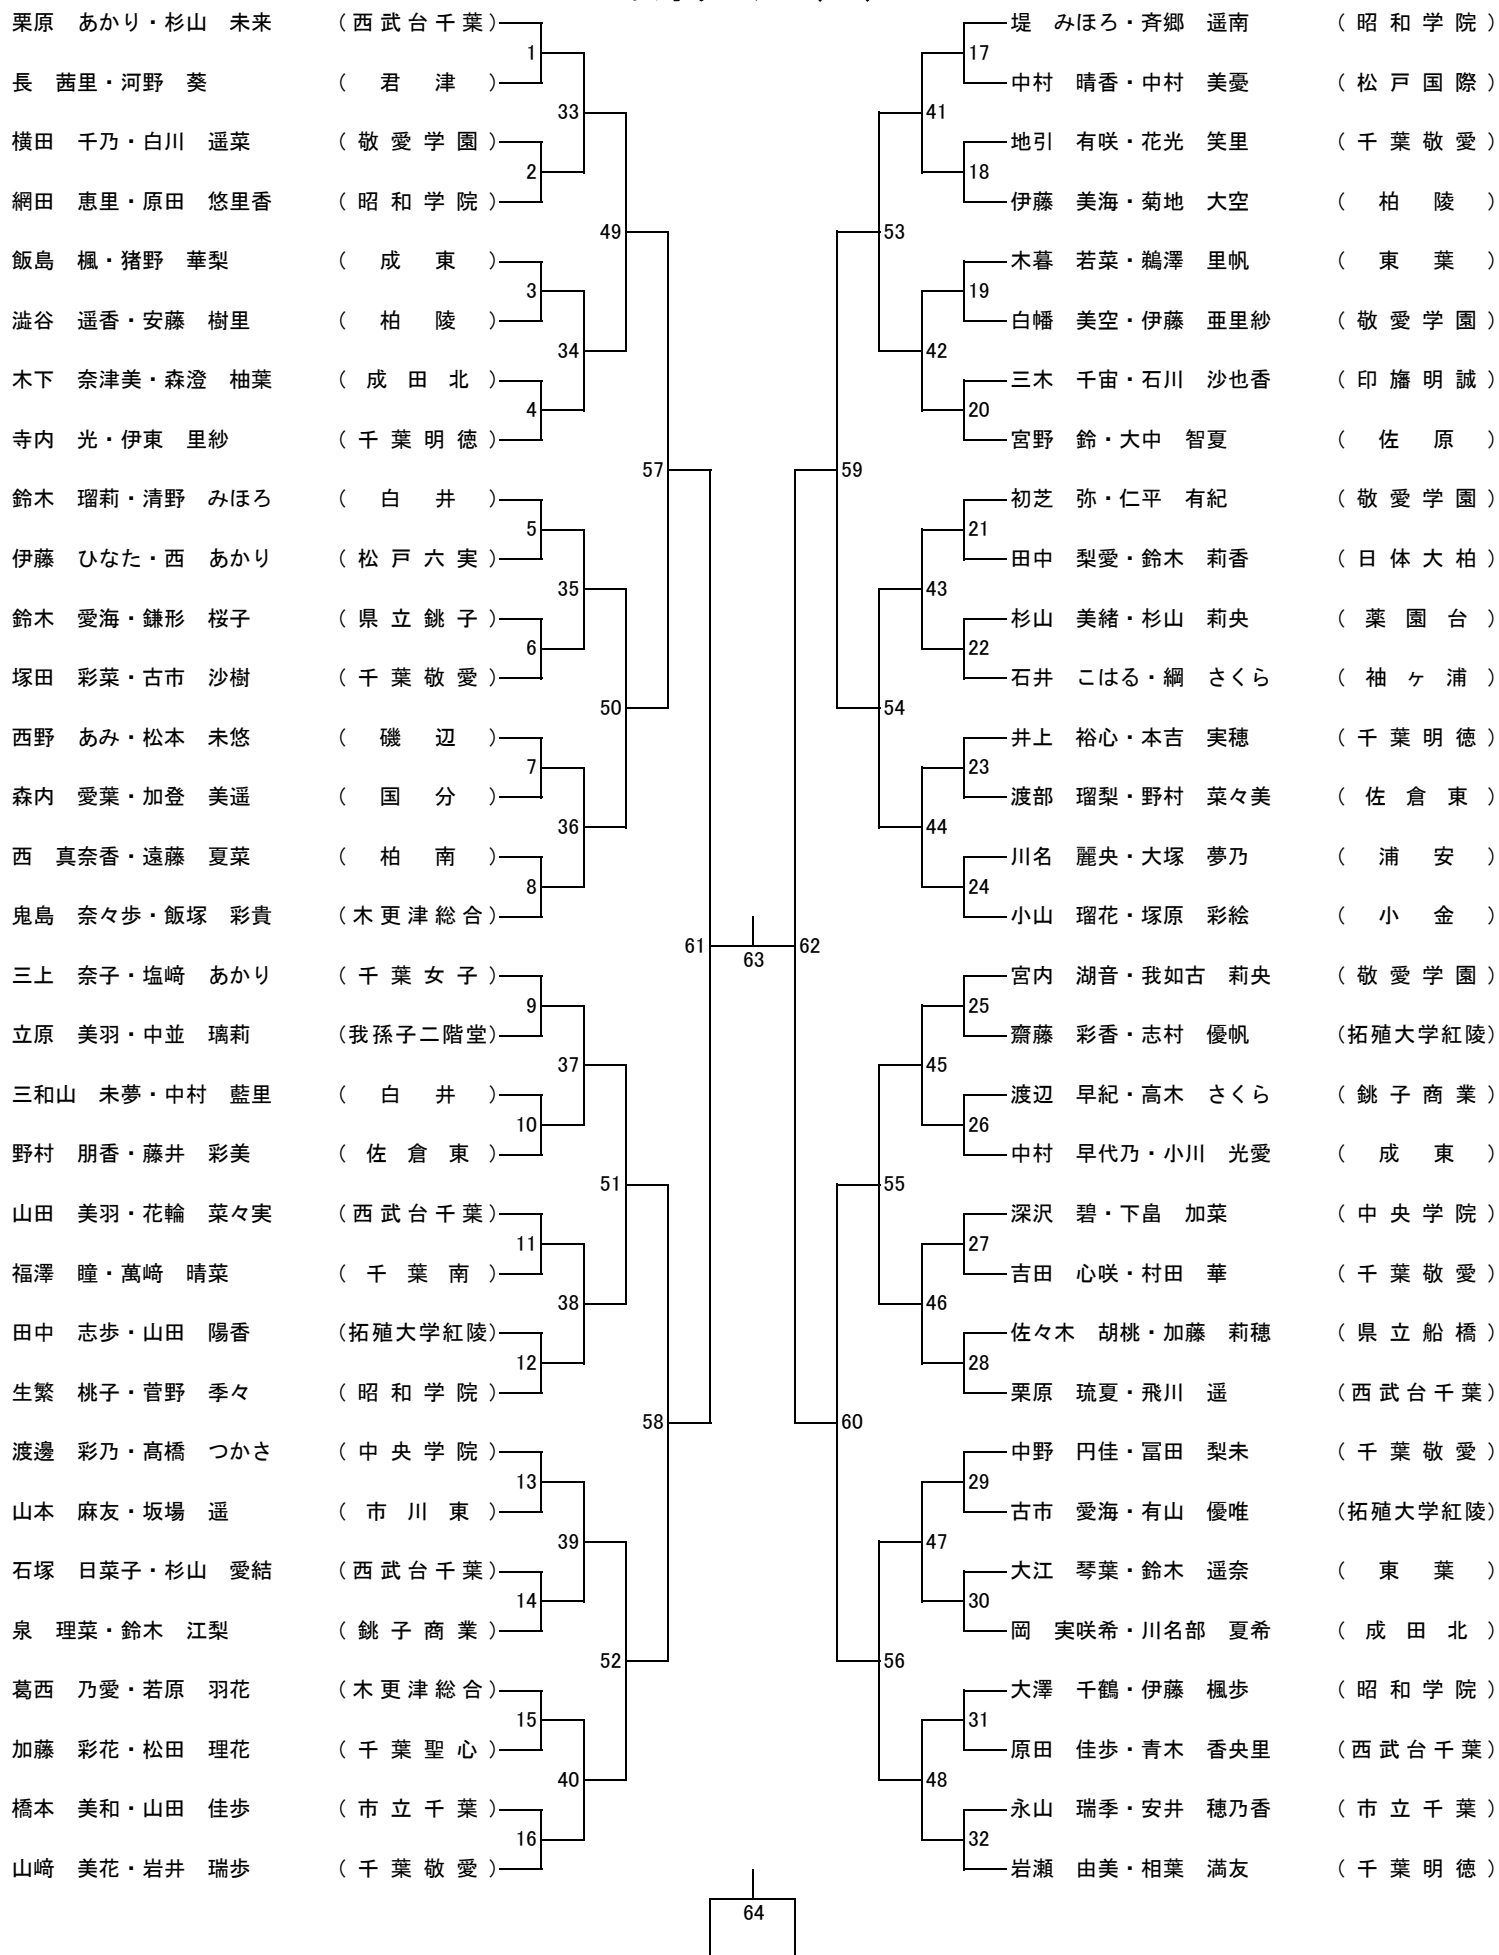

男子団体(BT)

女子団体(GT)

男子ダブルス(BD)

女子ダブルス(GD)

男子シングルス(BS)

女子シングルス(GS)