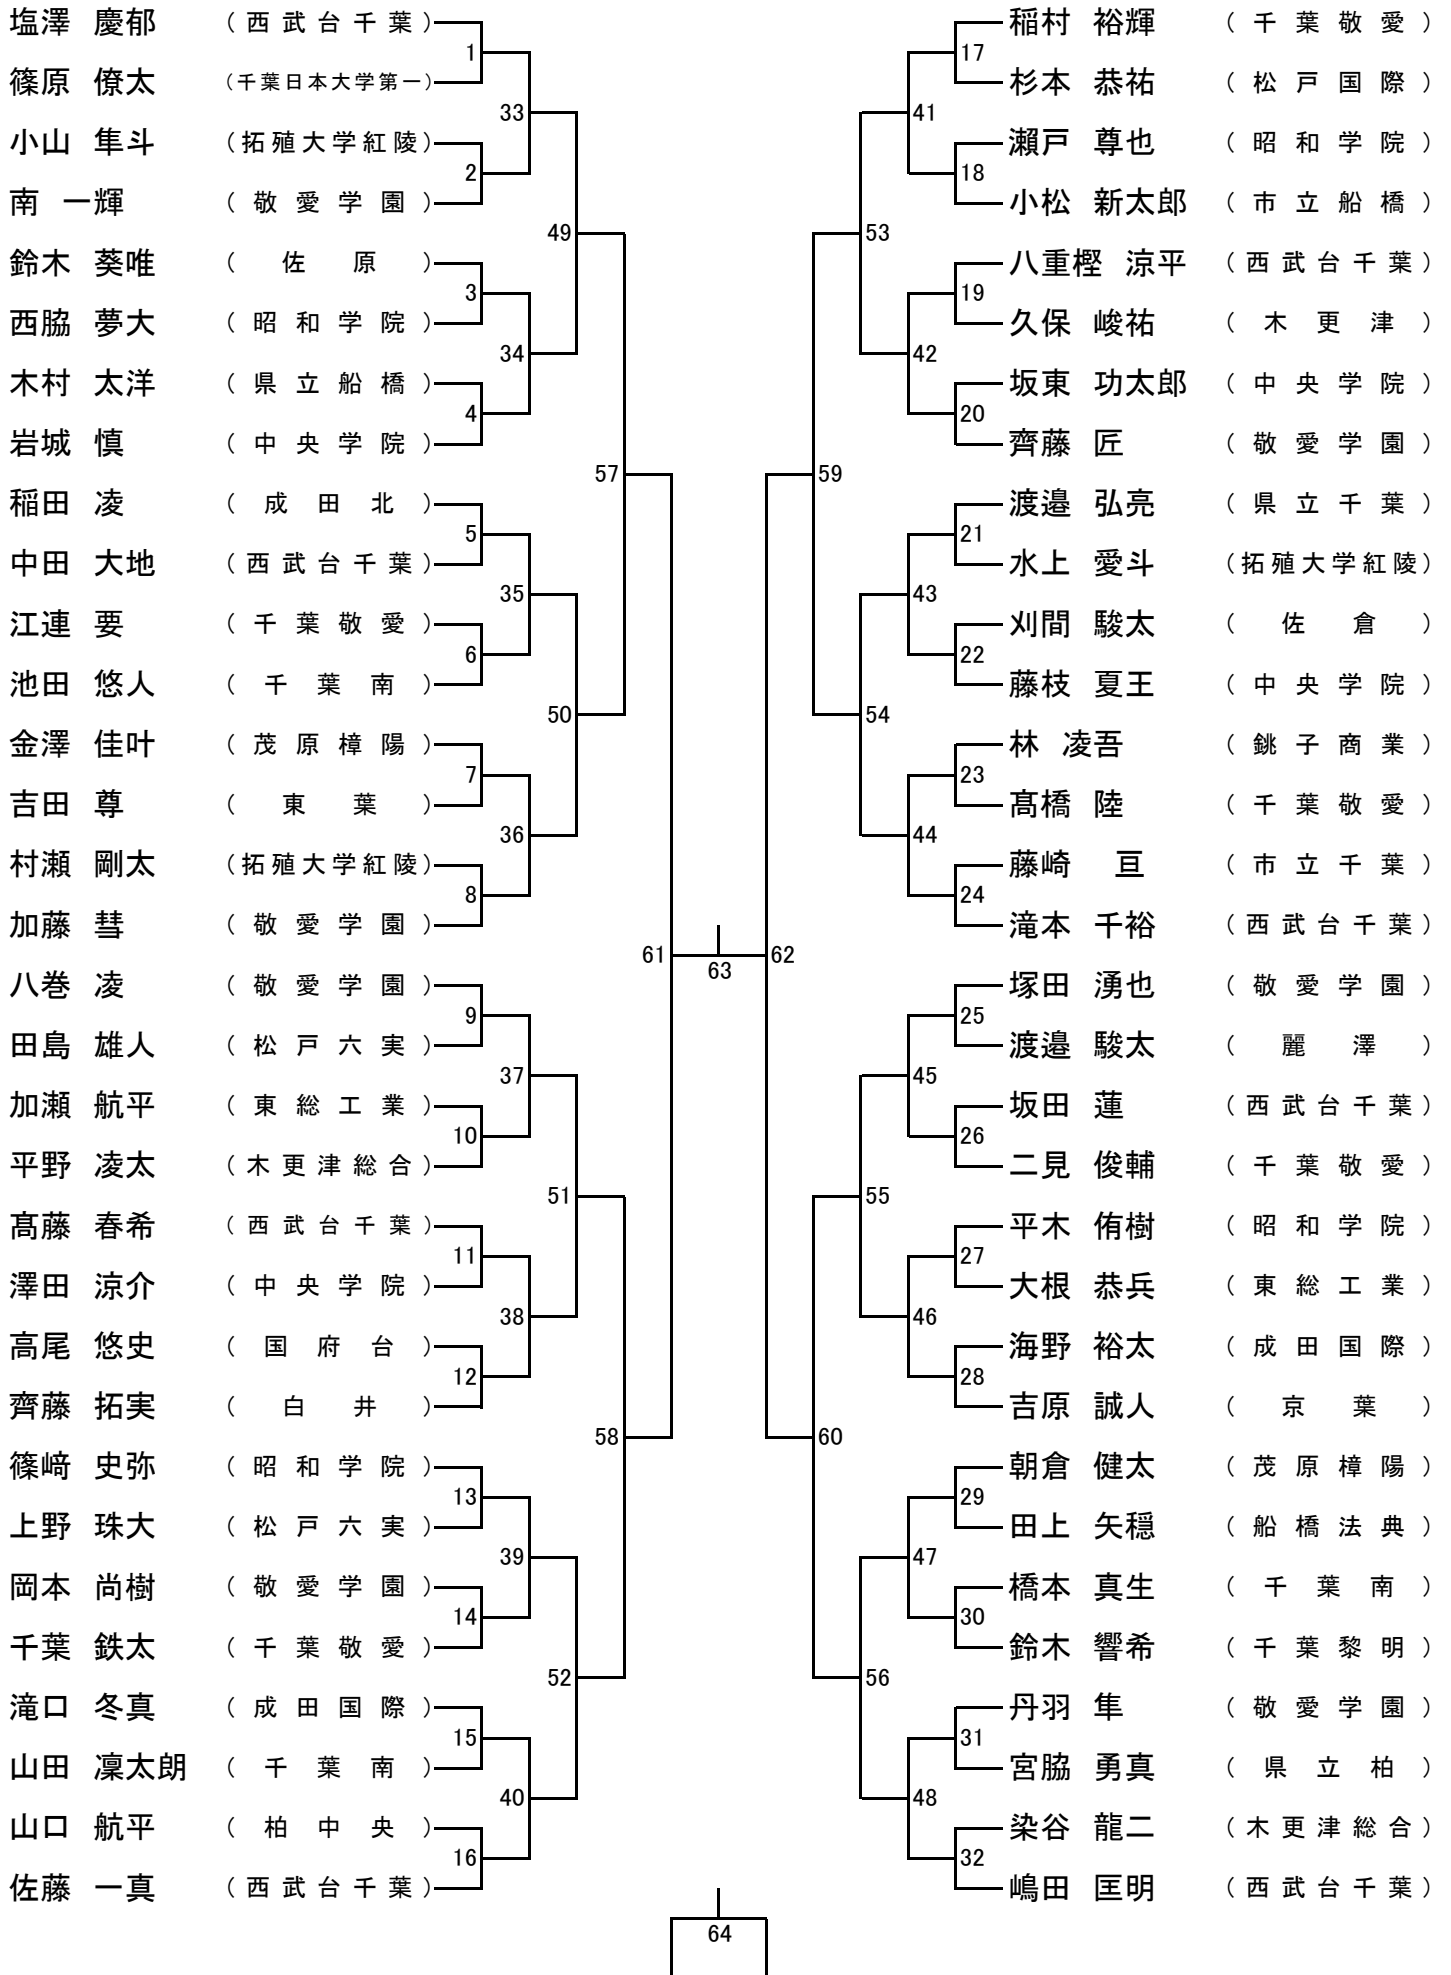

男子団体(BT)

女子団体(GT)

男子ダブルス(BD)

女子ダブルス(GD)

男子シングルス(BS)

女子シングルス(GS)