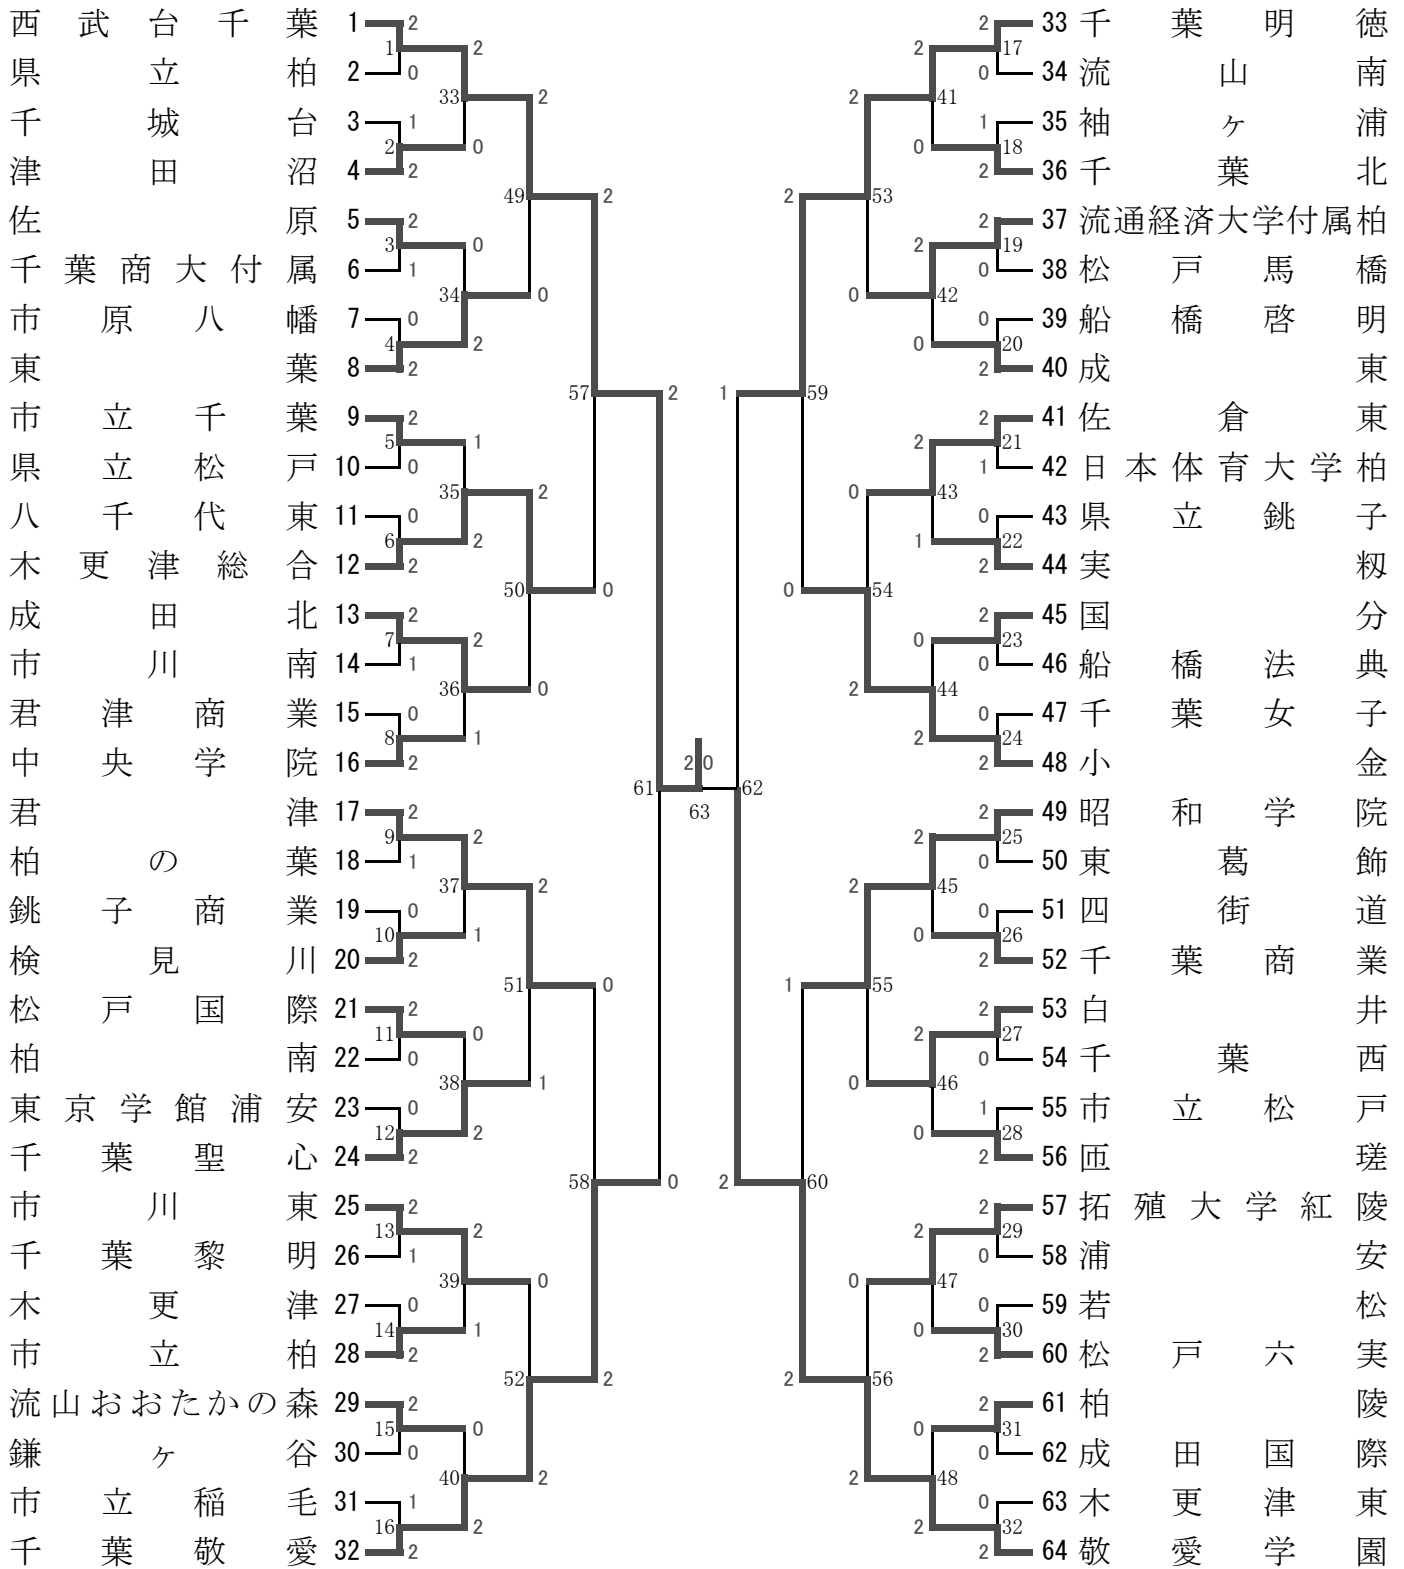

# 平成31年度関東高等学校バドミントン大会千葉県予選会 女子団体

平成31年4月30日(火)  
令和元年5月1日(水)

成田市中台運動公園体育館  
成田市中台運動公園体育館

3・4位決定戦

千葉敬愛 32 2-1 33 千葉明德