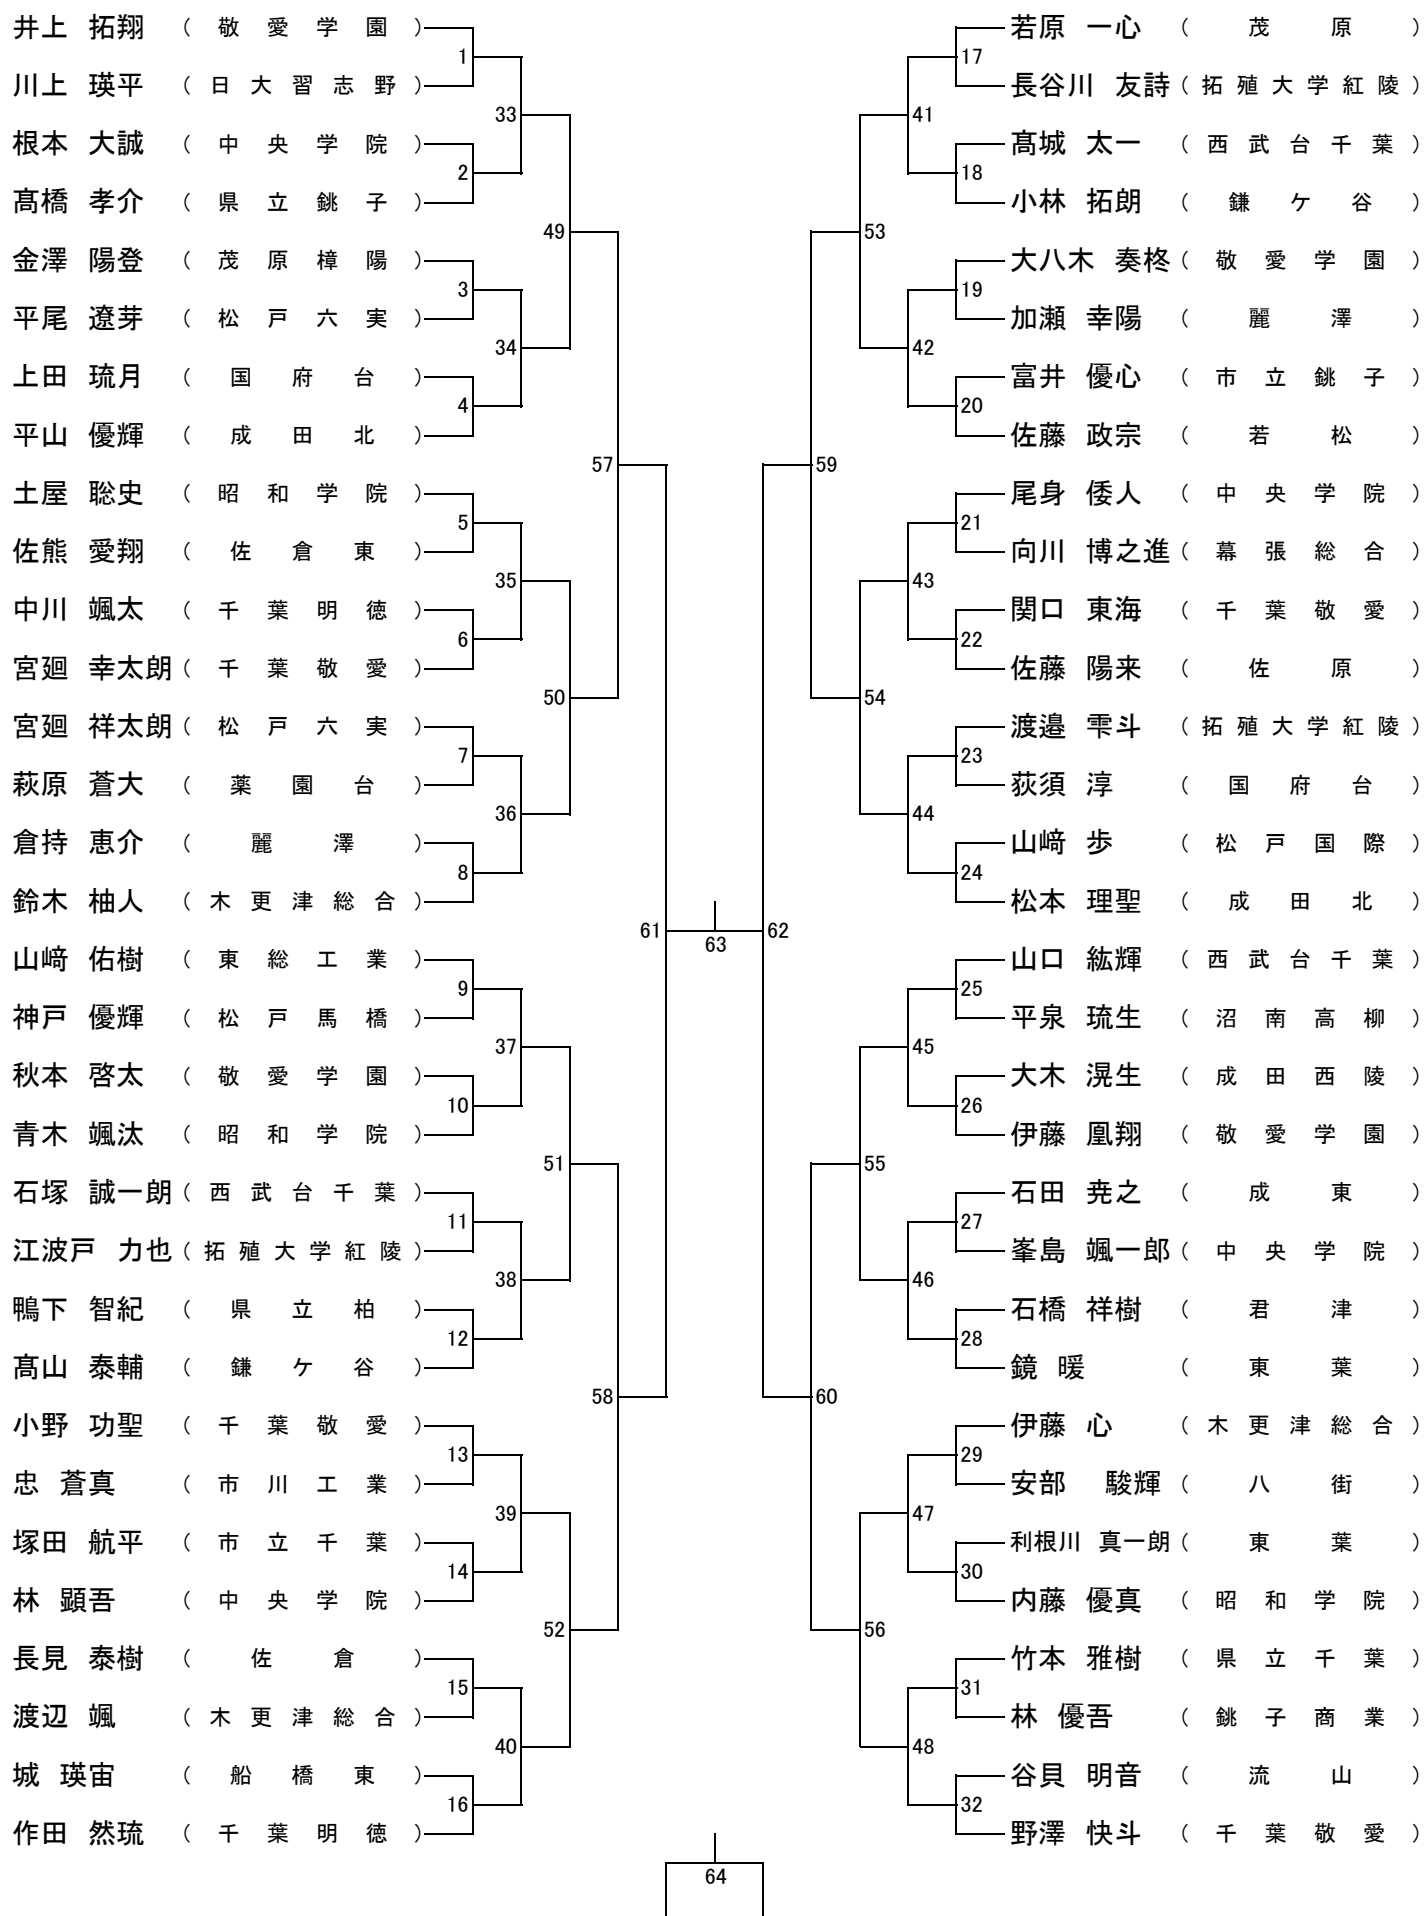

男子団体(BT)

女子団体(GT)

男子ダブルス(BD)

女子ダブルス(GD)

男子シングルス(BS)

女子シングルス(GS)