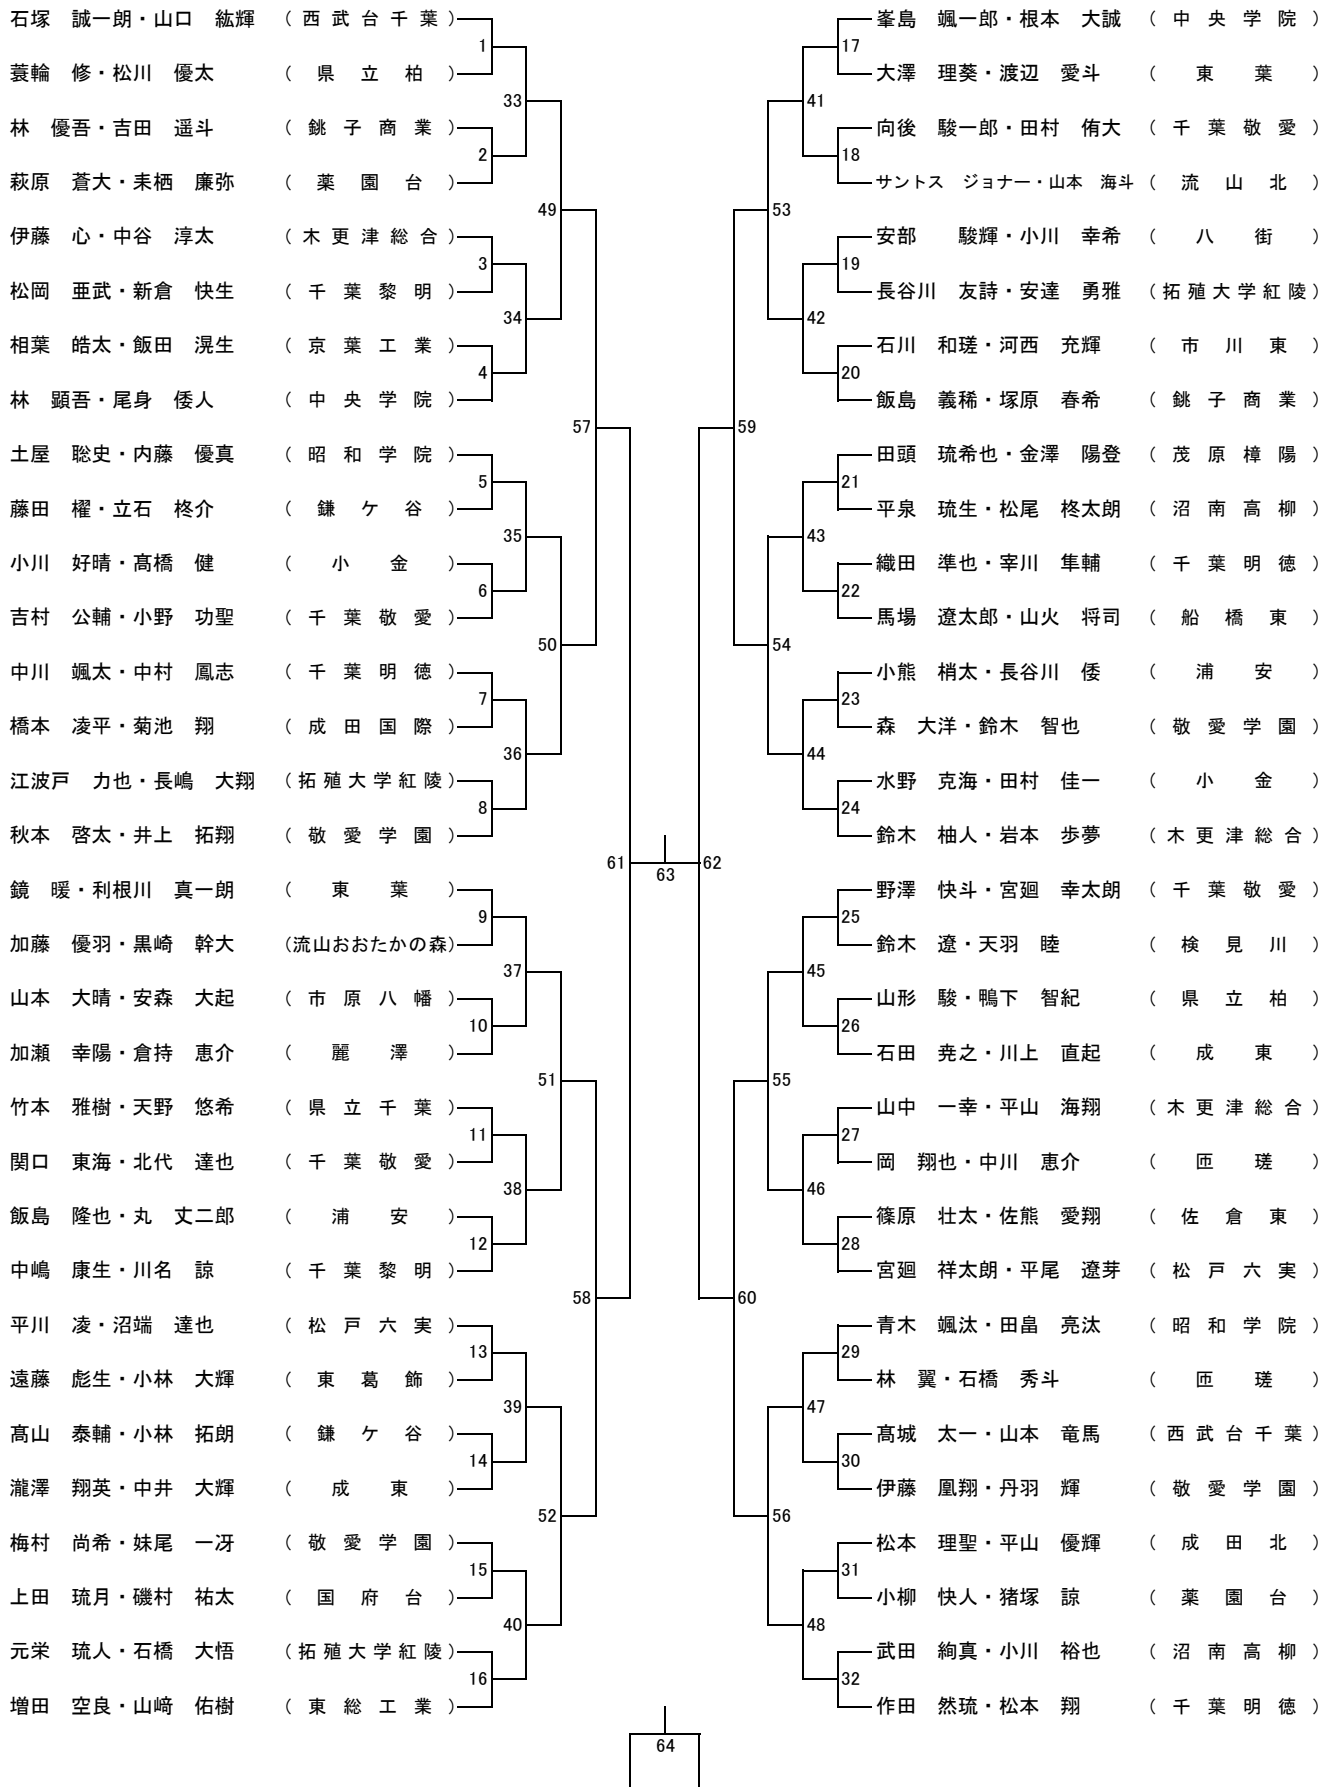

男子団体(BT)

女子団体(GT)

男子ダブルス(BD)

女子ダブルス(GD)

男子シングルス(BS)

女子シングルス(GS)