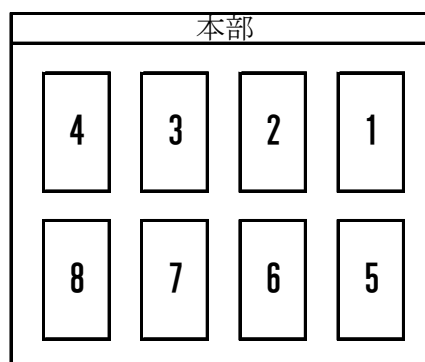

タイムテーブル

第1日 (7月28日(金))

男子 Yohasアリーナ ～本能に、感動を。～ (千葉公園総合体育館)

女子 J F E 体育館

コート	2年生				1年生			
	1	2	3	4	5	6	7	8
Yohasアリーナ 9:30 JFE体育館 9:00	受付 ・ 開会宣言 ・ 諸連絡							
諸連絡が終わり次第	2BS1 2GS1	2	3	4	1BS1 1GS1	2	3	4
～17:00	5	～		48	5	～		48

第2日 (7月29日(土))

男子 Yohasアリーナ ～本能に、感動を。～ (千葉公園総合体育館)

女子 J F E 体育館

コート	2年生				1年生			
	1	2	3	4	5	6	7	8
Yohasアリーナ 9:30 JFE体育館 9:00	受付 ・ 諸連絡							
諸連絡が終わり次第	2BS49 2GS49	50	51	52	1BS49 1GS49	50	51	52
17:00	53 ～ 60				53 ～ 60			
	61 62			61 62				
	63				63			
	表 彰 式							

- ※ 3位決定戦は行いません。
- ※ コートは臨時に変更になる場合があります。
- ※ マッチ前に2分以内の練習時間を設けます。

コート配置図

Yohasアリーナ～本能に、感動を。～
(千葉公園総合体育館)

J F E 体育館

※本大会では、8コート分を使用します。