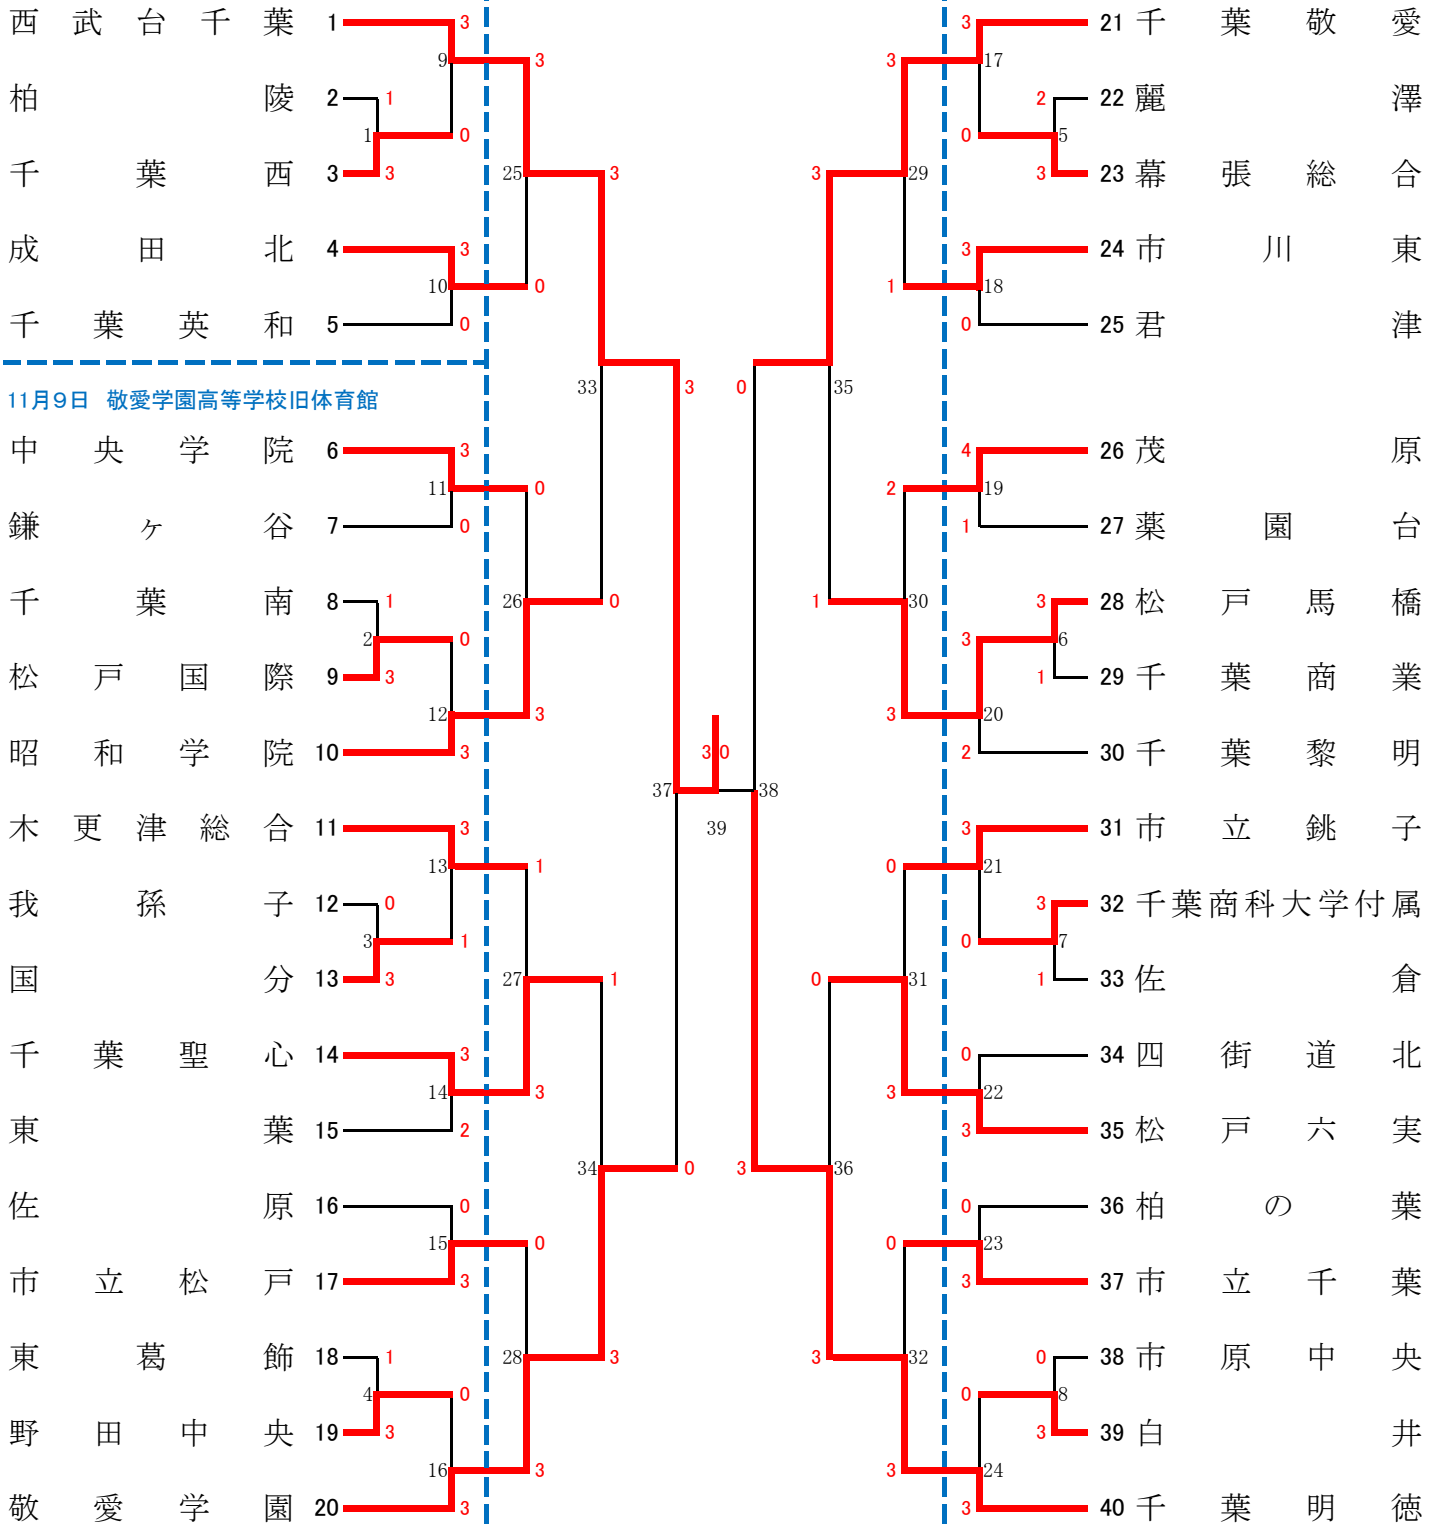

令和6年度千葉県高等学校新人バドミントン大会 女子学校対抗

令和6年11月9日(土)・12日(火)
敬愛学園高等学校・千葉県立千葉女子高等学校・柏市沼南体育館

11月9日 千葉県立千葉女子高等学校体育館

11月12日 柏市沼南体育館

11月9日 千葉県立千葉女子高等学校体育館

3・4位決定戦