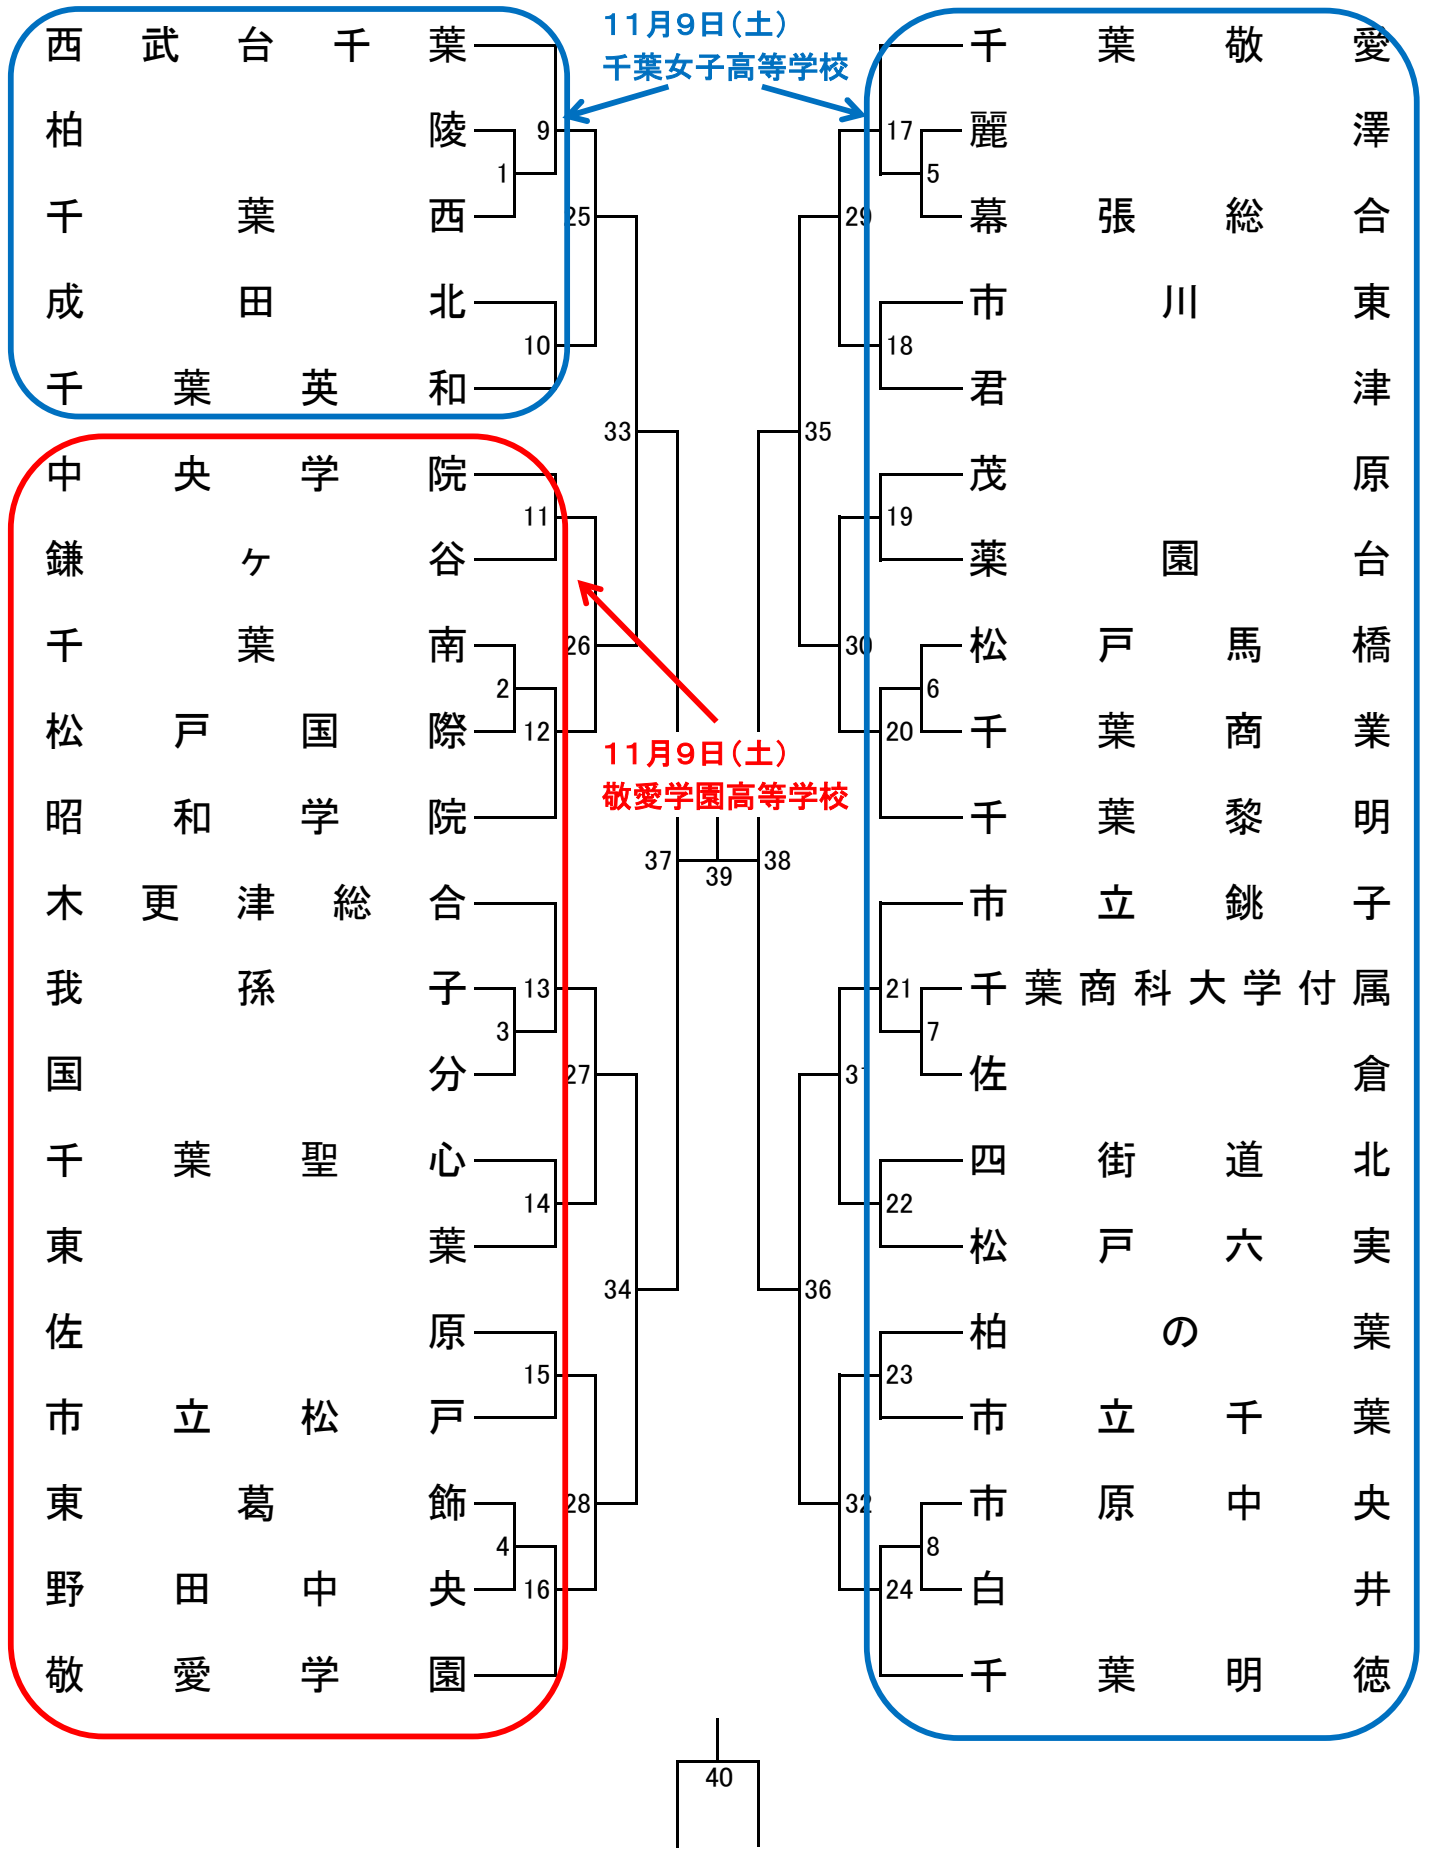

男子団体(BT)

女子団体(GT)

11月9日(土)
千葉女子高等学校

11月9日(土)
敬愛学園高等学校

男子ダブルス(BD)

女子ダブルス(GD)

男子シングルス(BS)

女子シングルス(GS)