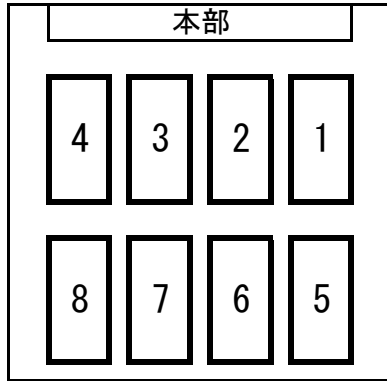

コート配置図

●敬愛学園高等学校新体育館

●JFE体育館