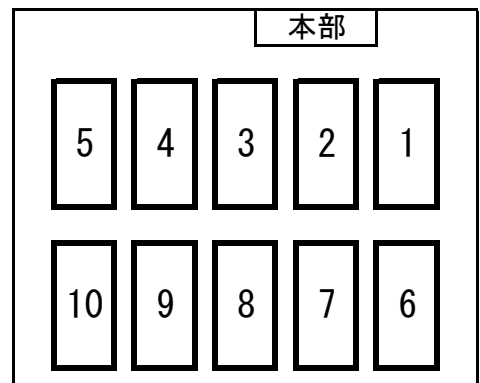

コート配置図

●敬愛学園高等学校新体育館

●JFE体育館

●敬愛学園高等学校旧体育館

●千葉県立千葉女子高等学校体育館

●Yohasアリーナ～本能に、感動を。～

●市川市塩浜市民体育館

●四街道総合公園体育館